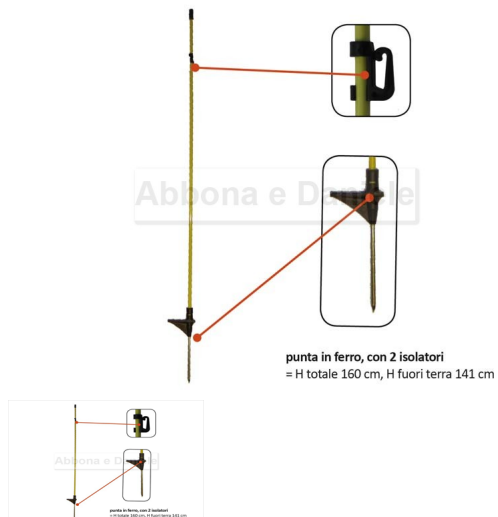

PALETTO 160 CM FIBRA DI VETRO OVALI PUNTA IN FERRO CON 2 ISOLATORI

PALETTO 160 CM FIBRA DI VETRO OVALI PUNTA IN FERRO CON 2 ISOLATORI

Valutazione: Nessuna valutazione

Prezzo

[Fai una domanda su questo prodotto](#)

Descrizione PALETTO 160 CM FIBRA DI VETRO OVALI PUNTA IN FERRO CON 2 ISOLATORI