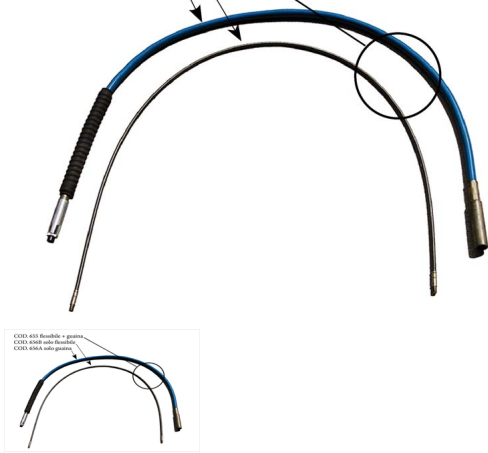

FLESSIBILE BEIYUAN COMPLETO: FLESSIBILE + GUAINA 192 cm

COD. 655 flessibile + guaina
COD. 656B solo flessibile
COD. 656A solo guaina

FLESSIBILE BEIYUAN COMPLETO: FLESSIBILE + GUAINA 192 cm

Valutazione: Nessuna valutazione

Prezzo

[Fai una domanda su questo prodotto](#)

Descrizione Cavo completo flessibile interno e guaina esterna 189 CM per tosatrice pensile BEIYUAN