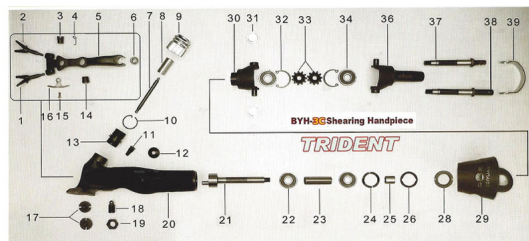

## RICAMBIO IMP BY 3C CUSCIN SFERA FIG. BT22 diam 26x10x12h

IMPUGNATURA BY 3C TRIDENT

Per trovare il ricambio digitate nella sezione di ricerca del sito BT seguito dal numero ed BT2

RICAMBIO IMP BY 3C CUSCIN SFERA FIG. BT22 diam 26x10x12h

Valutazione: Nessuna valutazione

**Prezzo**

[Fai una domanda su questo prodotto](#)

Descrizione Cuscinetto diametro esterno 26 mm, interno 10mm, spessore 12 mm