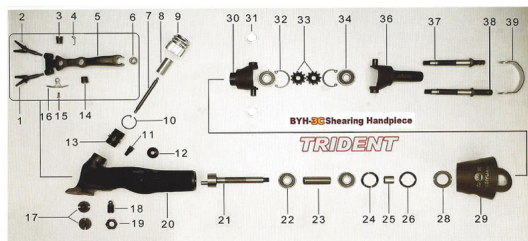

RICAMBIO IMP BY 3C BOCCOLA LUNGA FIG. BT23

IMPUGNATURA BY 3C TRIDENT

Per trovare il ricambio digitate nella sezione di ricerca del sito BT seguito dal numero ed BT2

RICAMBIO IMP BY 3C BOCCOLA LUNGA FIG. BT23