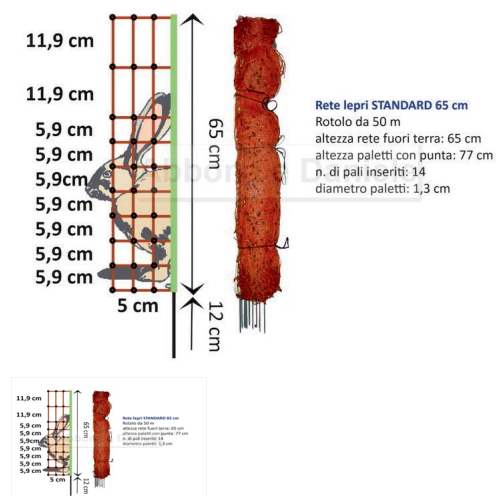

RETE LEPRI EURO-NETZ 50 mt H.65 cm

RETE LEPRI EURO-NETZ 50 mt H.65 cm

Valutazione: Nessuna valutazione

Prezzo

[Fai una domanda su questo prodotto](#)