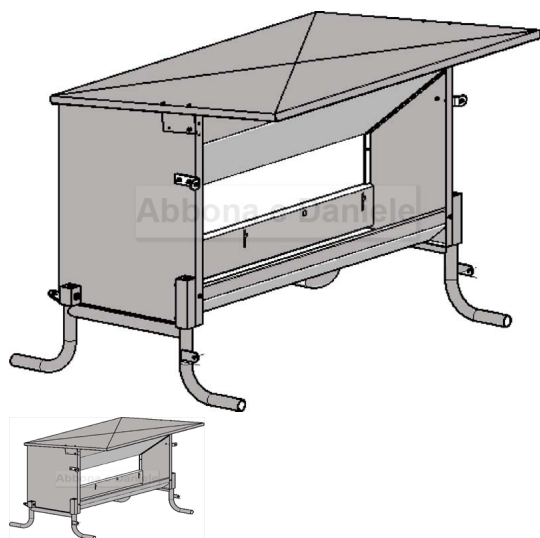

MANGIATOIA A TRAMOGGIA CK 2.5 mt senza recinto esterno

MANGIATOIA A TRAMOGGIA CK 2.5 mt senza recinto esterno

Valutazione: Nessuna valutazione

Prezzo

[Fai una domanda su questo prodotto](#)

Descrizione Mangiatoia a tramoggia larga mt.2,5 senza recinto selettivo. La mangiatoia si può spostare tramite gancio di sollevamento. piede d'appoggio ad L si adatta perfettamente anche in terreni sconnessi. Coperchio per cassone in lamiera zincata.