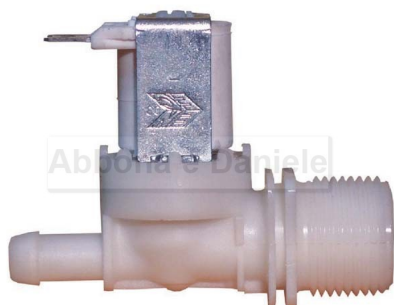

RICAMBIO ALLATTATRICE ELETTROVALVOLA COMP TUTTI I MODELLI

RICAMBIO ALLATTATRICE ELETTROVALVOLA COMP TUTTI I MODELLI

Valutazione: Nessuna valutazione

Prezzo

[Fai una domanda su questo prodotto](#)

Descrizione Elettrovalvola compatibile con tutti i modelli