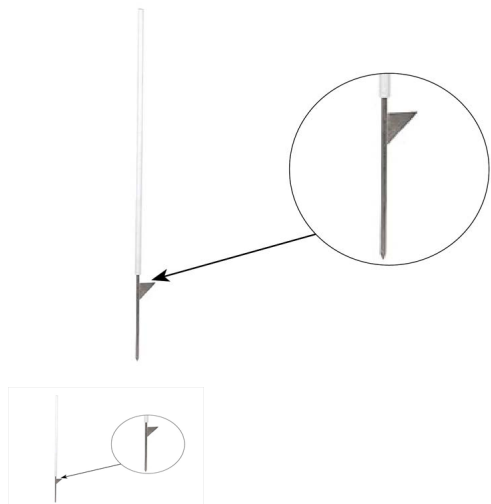

PALETTO ROTONDO BIANCO CM 85 CON POGGIAPIEDE IN FERRO TRIANG

PALETTO ROTONDO BIANCO CM 85 CON POGGIAPIEDE IN FERRO TRIANG

Valutazione: Nessuna valutazione

Prezzo

[Fai una domanda su questo prodotto](#)