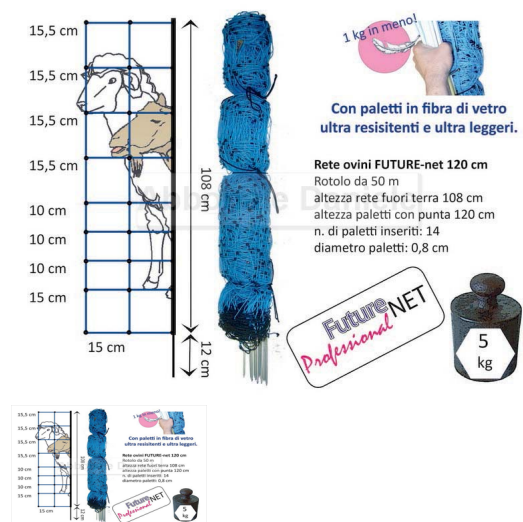

RETE OVINI FUTURNET 108 cm fuori terra / 120 cm. totale - mt.50 PALETTO FIBRA

RETE OVINI FUTURNET 108 cm fuori terra / 120 cm. totale - mt.50 PALETTO FIBRA

Valutazione: Nessuna valutazione

Prezzo

[Fai una domanda su questo prodotto](#)

Descrizione RETE OVINI BLU 108 CM FUTURE NET 50M PALETTI FIBRA VETRO