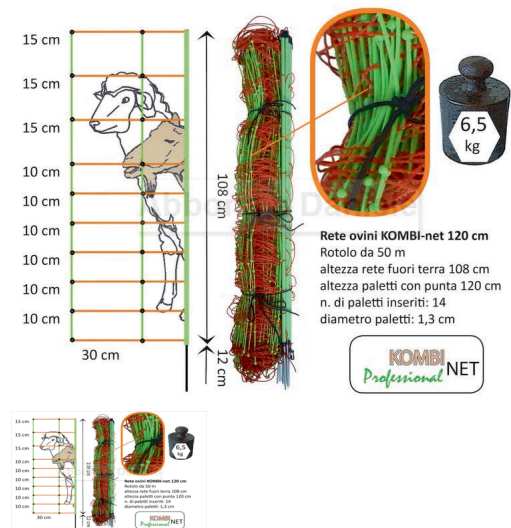

RETE OVINI KOMBINET 108 cm fuori terra / 120 cm. totale - mt.50 PALETTO STANDARD

RETE OVINI KOMBINET 108 cm fuori terra / 120 cm. totale - mt.50 PALETTO STANDARD

Valutazione: Nessuna valutazione

Prezzo

[Fai una domanda su questo prodotto](#)

Descrizione RETE OVINI KOMBINET 108 cm fuori terra / 120 cm. totale - mt.50 PALETTO STANDARD