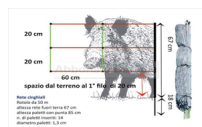

RETE CINGHIALI 50 mt CON LINEE VERTICALI SEMIRIGIDE

RETE CINGHIALI 50 mt CON LINEE VERTICALI SEMIRIGIDE

Valutazione: Nessuna valutazione

Prezzo

[Fai una domanda su questo prodotto](#)