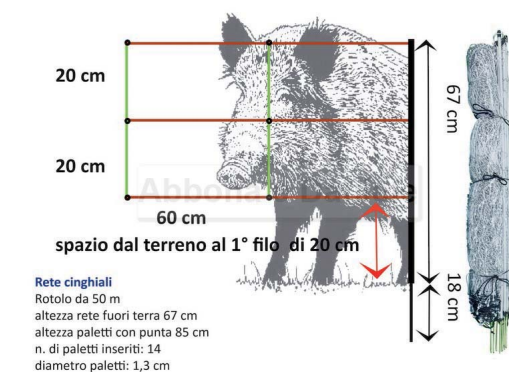

RETE CINGHIALI 50 mt CON LINEE VERTICALI SEMIRIGIDE

RETE CINGHIALI 50 mt CON LINEE VERTICALI SEMIRIGIDE

Valutazione: Nessuna valutazione

Prezzo

[Fai una domanda su questo prodotto](#)